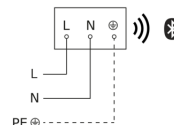

Lampada da esterno LED senza sensore

L 42 C

senza rilevatore di movimento, con Bluetooth
EAN 4007841 085254
Art. n. 085254

Disegno

Schema elettrico Bluetooth

Schema elettrico Bluetooth