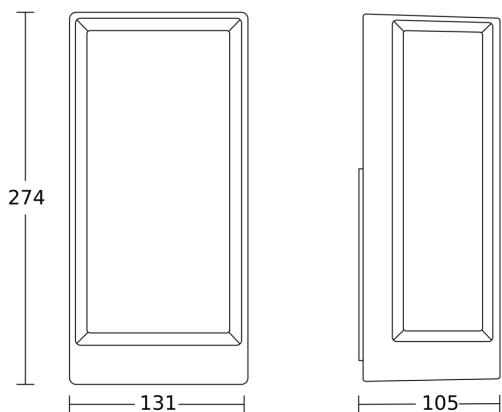

Lampada da esterno LED senza sensore

L 42 C

senza rilevatore di movimento, con Bluetooth
EAN 4007841 085254
Art. n. 085254

Disegno

Schema elettrico Bluetooth

Schema elettrico Bluetooth